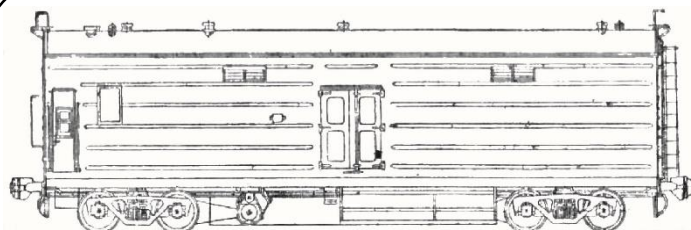

Спальный пассажирский вагон  
типа "Бромберг" К.Р.Е.В.  
Zweiachsige Bromberger  
Schlafwagen der K.P.E.V.

Живорыбный вагон СЖД.  
Bassinwagen zum Transport lebender Fische  
der SZD.

Вагон-платформа с металлическими бортами СЖД / РЖД.  
Niederbordwagen mit Pressblechwänden der SZD / RZD.

Восьмиосная цистерна для перевозки нефтепродуктов СЖД / РЖД.  
Achtachsige Kesselwagen zum Transport von Erdölprodukte der SZD / RZD.

Все новинки и полный ассортимент выпускаемых моделей мы представим в новом каталоге на 2016-2017 года. Каталог будет издан весной 2016 года.