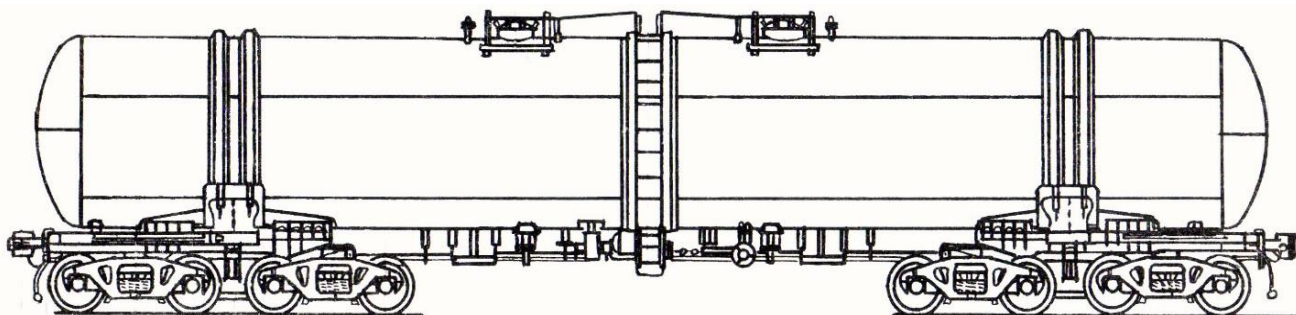

Спальный пассажирский вагон  
типа "Бромберг" К.Р.Е.В.  
Zweiachsige Bromberger  
Schlafwagen der K.P.E.V.

Живорыбный вагон СЖД.  
Bassinwagen zum Transport lebender Fische  
der SZD.

Вагон-платформа с металлическими бортами СЖД / РЖД.  
Niederbordwagen mit Pressblechwänden der SZD / RZD.

Восьмиосная цистерна для перевозки нефтепродуктов СЖД / РЖД.  
Achtachsige Kesselwagen zum Transport von Erdölprodukte der SZD / RZD.

Все новинки и полный ассортимент выпускаемых моделей мы представим в новом каталоге на 2016-2017 года. Каталог будет издан весной 2016 года.