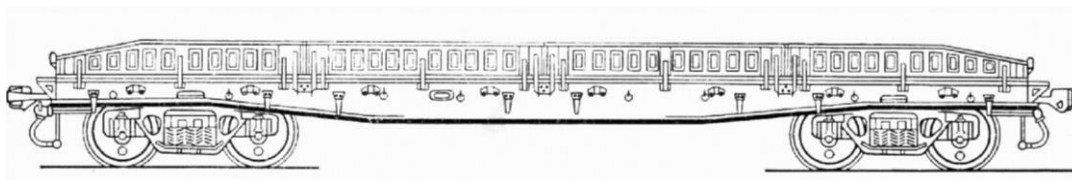

Спальный пассажирский вагон  
типа "Бромберг" К.Р.Е.В.  
Zweiachsige Bromberger  
Schlafwagen der K.P.E.V.

Живорыбный вагон СЖД.  
Bassinwagen zum Transport lebender Fische  
der SZD.

Вагон-платформа с металлическими бортами СЖД / РЖД.  
Niederbordwagen mit Pressblechwänden der SZD / RZD.

Восьмиосная цистерна для перевозки нефтепродуктов СЖД / РЖД.  
Achtachsige Kesselwagen zum Transport von Erdölprodukte der SZD / RZD.

Все новинки и полный ассортимент выпускаемых моделей мы представим в новом каталоге на 2016-2017 года. Каталог будет издан весной 2016 года.